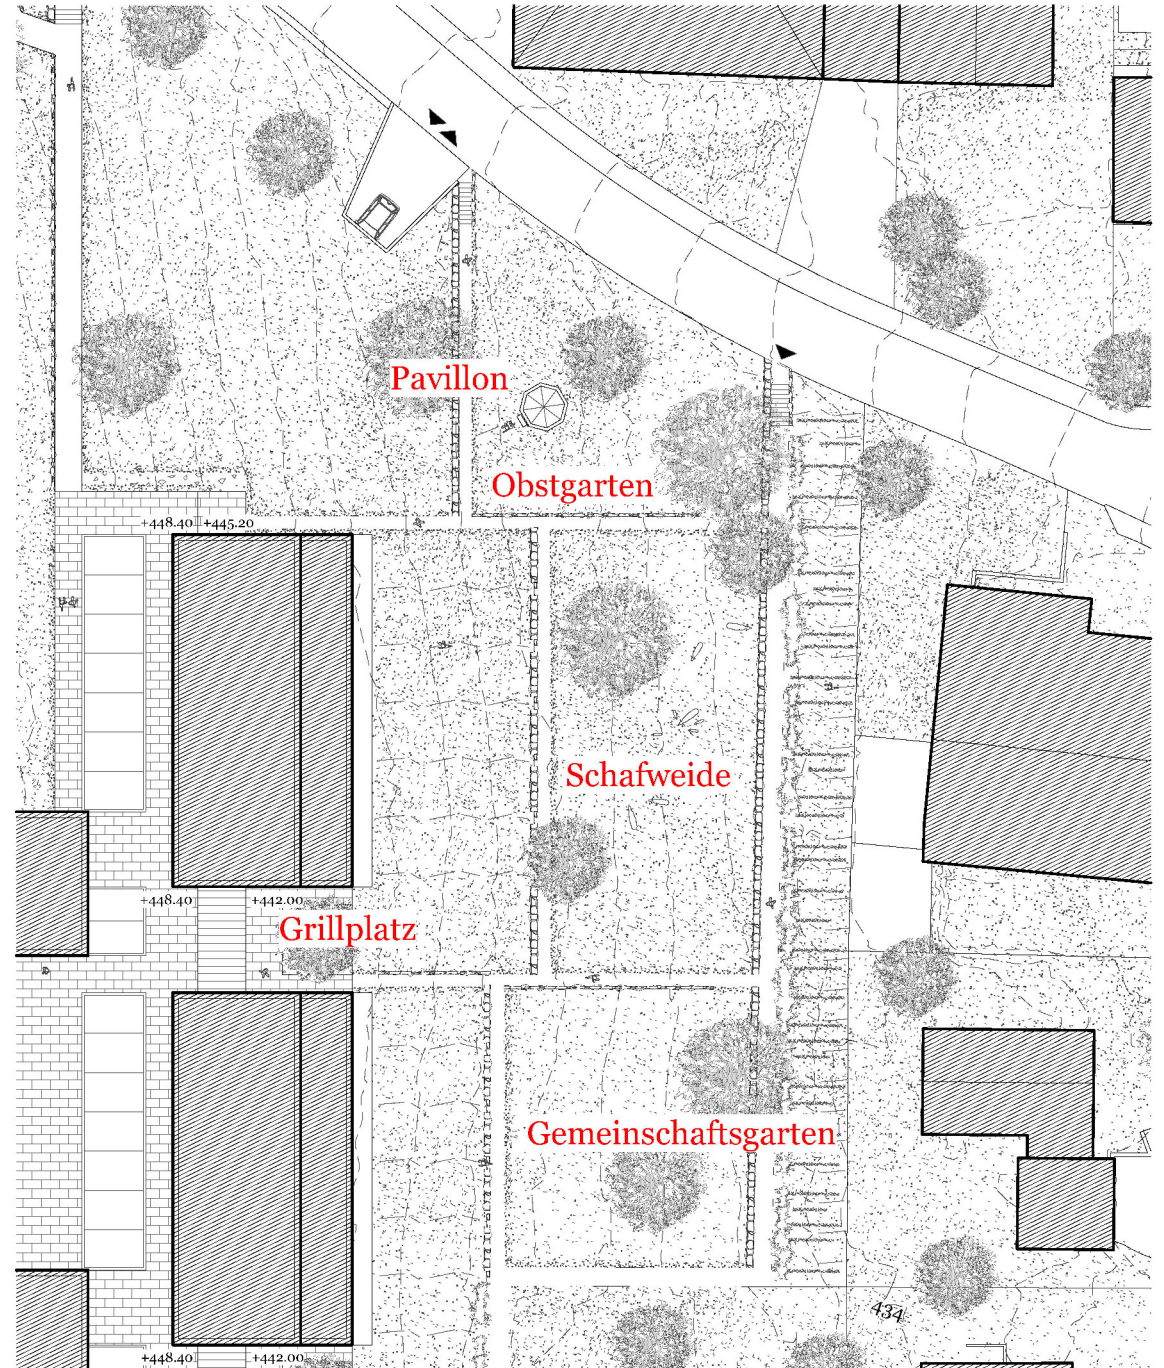

Winkelhalden
anders wohnen im alter

Situation

Freiraum

Raumprogramm

- Wohnungs-Typ A
- Wohnungs-Typ B
- Wohnungs-Typ C
- Wohnungs-Typ D
- Kollektivräume
- 1 Lounge
- 2 Jokerzimmer
- 3 Bistro Mehrzweck
- 4 Musikraum
- 5 Werkstatt
- Mantelvolumen Erweiterung

Perimeter

Plateau

Hang

Modellausschnitt